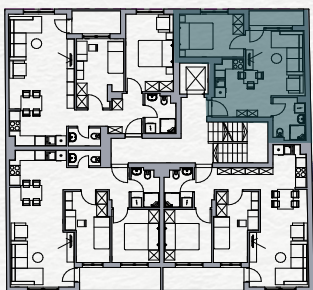

SKY HOME
Residences

Stan 7

Prvi sprat

Jednoiposoban

PROSTORIJA	POVRŠINA
Ulaz-Degažman	1.44 m ²
Kupatilo	4.76 m ²
Boravak-Trpezarija-Kuhinja	20.34 m ²
Soba	9.93 m ²
Loda	3.15 m ²
<hr/>	
	39.62 m²

Položaj stana na osnovi

Položaj stana na fasadi