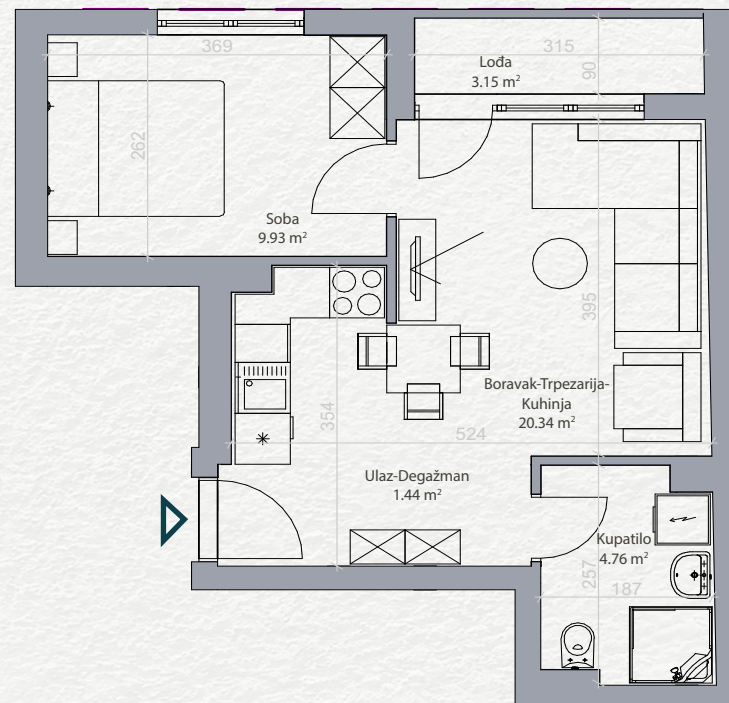

SKY HOME
Residences

Stan 7

Prvi sprat

Jednoiposoban

PROSTORIJA	POVRŠINA
Ulaz-Degažman	1.44 m ²
Kupatilo	4.76 m ²
Boravak-Trpezarija-Kuhinja	20.34 m ²
Soba	9.93 m ²
Loda	3.15 m ²
<hr/>	
	39.62 m²

Položaj stana na osnovi

Položaj stana na fasadi