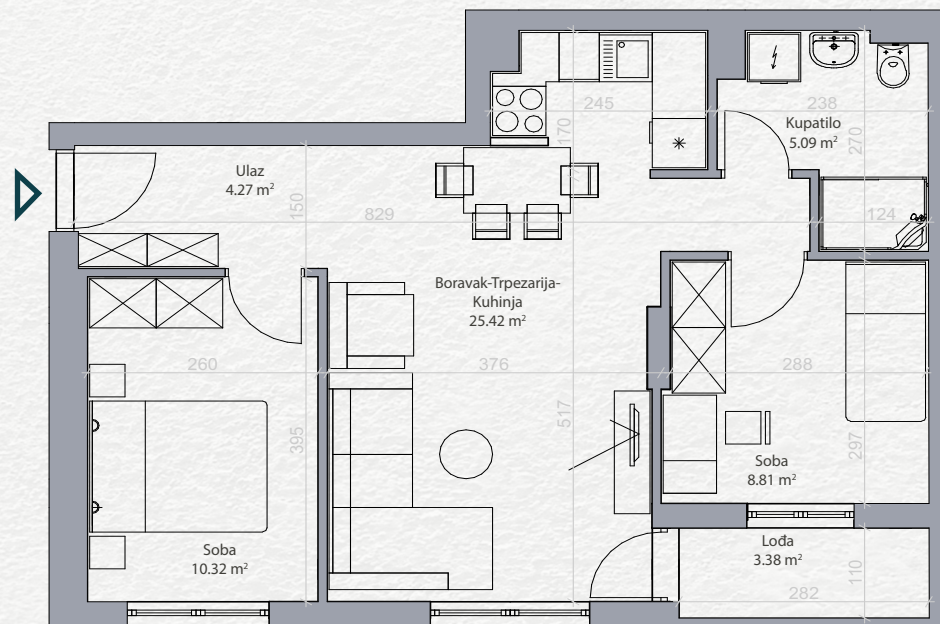

SKY HOME
Residences

Stan 7

Prvi sprat

Dvosoban

PROSTORIJA	POVRŠINA				
Ulaz	4.27 m ²				
Kupatilo	5.09 m ²				
Boravak-Trpezarija-Kuhinja	25.42 m ²				
Soba	10.32 m ²				
Soba	8.81 m ²	Lođa	3.38 m ²	57.29 m²	
Lođa	3.38 m ²	57.29 m²			
57.29 m²					

Položaj stana na osnovi

Položaj stana na fasadi