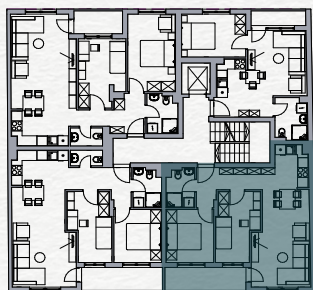

**SKY HOME**  
Residences

Stan 8

Drugi sprat

Dvosoban

PROSTORIJA	POVRŠINA
Ulaz-Degažman	6.33 m <sup>2</sup>
Kupatilo	3.85 m <sup>2</sup>
Boravak-Trpezarija-Kuhinja	24.42 m <sup>2</sup>
Soba	9.76 m <sup>2</sup>
Soba	8.85 m <sup>2</sup>
Lođa	7.00 m <sup>2</sup>
<hr/>	
	<b>60.21 m<sup>2</sup></b>

Položaj stana na osnovi

Položaj stana na fasadi