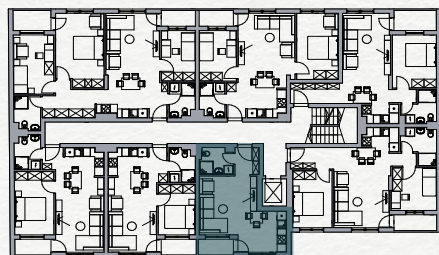

SKY HOME
Residences

Stan 8

Prvi sprat

Jednosoban

PROSTORIJA

POVRŠINA

Ulaz	3.09 m ²
Kupatilo	4.03 m ²
Boravak-Trpezarija-Kuhinja	22.64 m ²
Loda	2.78 m ²
<hr/>	
	32.54 m²

Položaj stana na osnovi

Položaj stana na fasadi