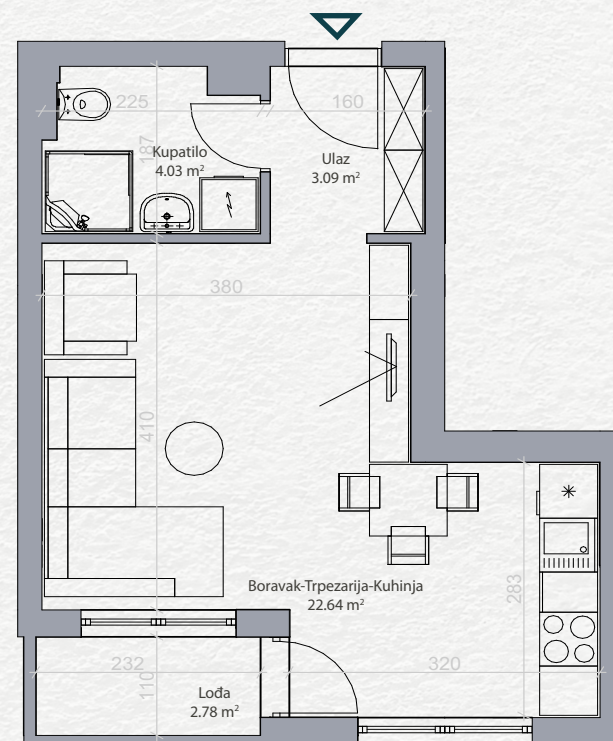

SKY HOME
Residences

Stan 8

Prvi sprat

Jednosoban

PROSTORIJA

POVRŠINA

Ulaz	3.09 m ²
Kupatilo	4.03 m ²
Boravak-Trpezarija-Kuhinja	22.64 m ²
Loda	2.78 m ²
<hr/>	
	32.54 m²

Položaj stana na osnovi

Položaj stana na fasadi