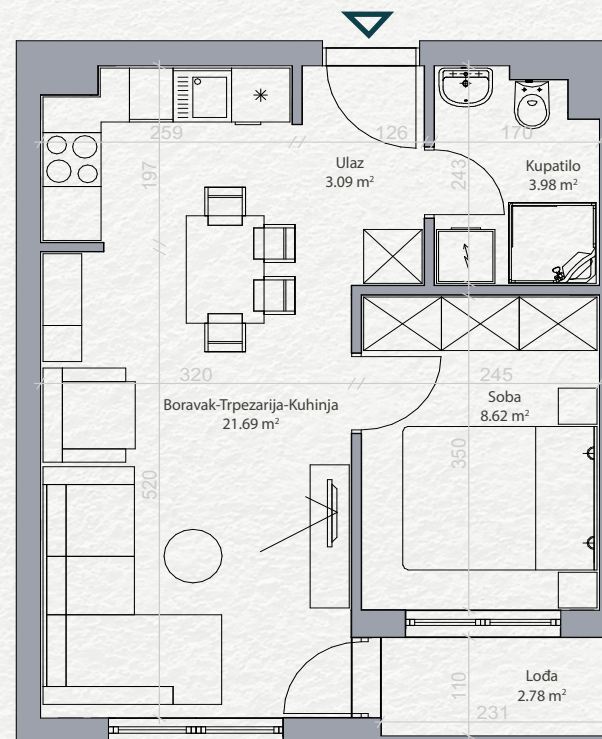

SKY HOME
Residences

Stan 9

Prvi sprat

Jednoiposoban

PROSTORIJA	POVRŠINA
Ulaz	3.09 m ²
Kupatilo	3.98 m ²
Boravak-Trpezarija-Kuhinja	21.69 m ²
Soba	8.62 m ²
Loda	2.78 m ²
	40.16 m²

Položaj stana na osnovi

Položaj stana na fasadi