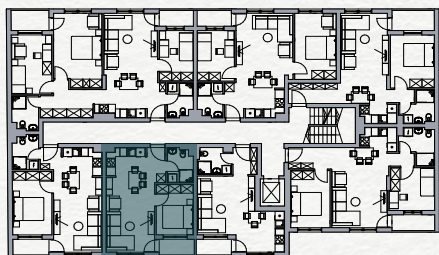

SKY HOME
Residences

Stan 9

Prvi sprat

Jednoiposoban

PROSTORIJA	POVRŠINA
Ulaz	3.09 m ²
Kupatilo	3.98 m ²
Boravak-Trpezarija-Kuhinja	21.69 m ²
Soba	8.62 m ²
Loda	2.78 m ²
	40.16 m²

Položaj stana na osnovi

Položaj stana na fasadi